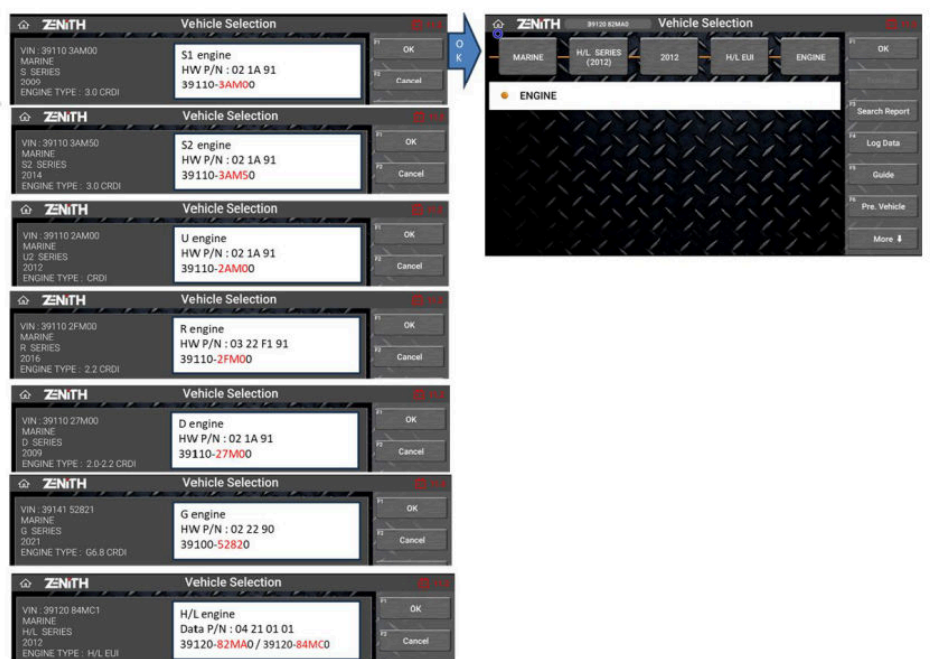

# ZENITH Z5 & Z7

Dodajemy do menu wyboru pojazdów dwie nowe kategorie czyli : GENESIS i HYUNDAI SEASALL

Jako, że ilość obsługiwanych systemów pod logo tego producenta stale rośnie zdecydowaliśmy się na wyodrębnienie tych kategorii pojazdów i silników łodzi motorowych.

Przy wyborze użytkownicy nadal będą mogli automatycznie lub ręcznie wybierać modele GENESIS i HYUNDAI SEASALL.

(Manual Selection for HYUNDAI SEASALL)

(Automatic Selection for HYUNDAI SEASALL)