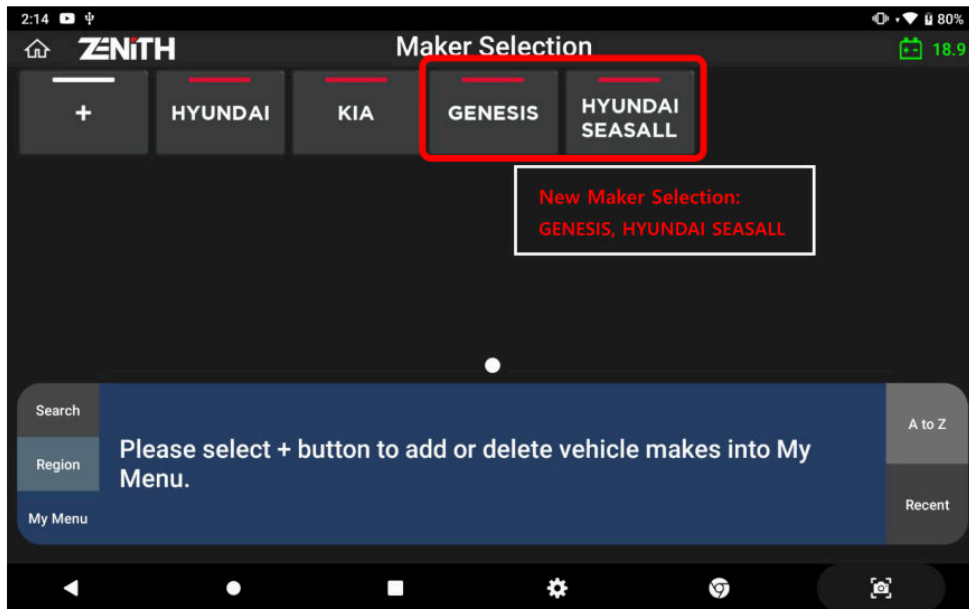

# ZENITH Z5 & Z7

Dodajemy do menu wyboru pojazdów dwie nowe kategorie czyli : GENESIS i HYUNDAI SEASALL

Jako, że ilość obsługiwanych systemów pod logo tego producenta stale rośnie zdecydowaliśmy się na wyodrębnienie tych kategorii pojazdów i silników łodzi motorowych.

Przy wyborze użytkownicy nadal będą mogli automatycznie lub ręcznie wybierać modele GENESIS i HYUNDAI SEASALL.

(Manual Selection for HYUNDAI SEASALL)

(Automatic Selection for HYUNDAI SEASALL)